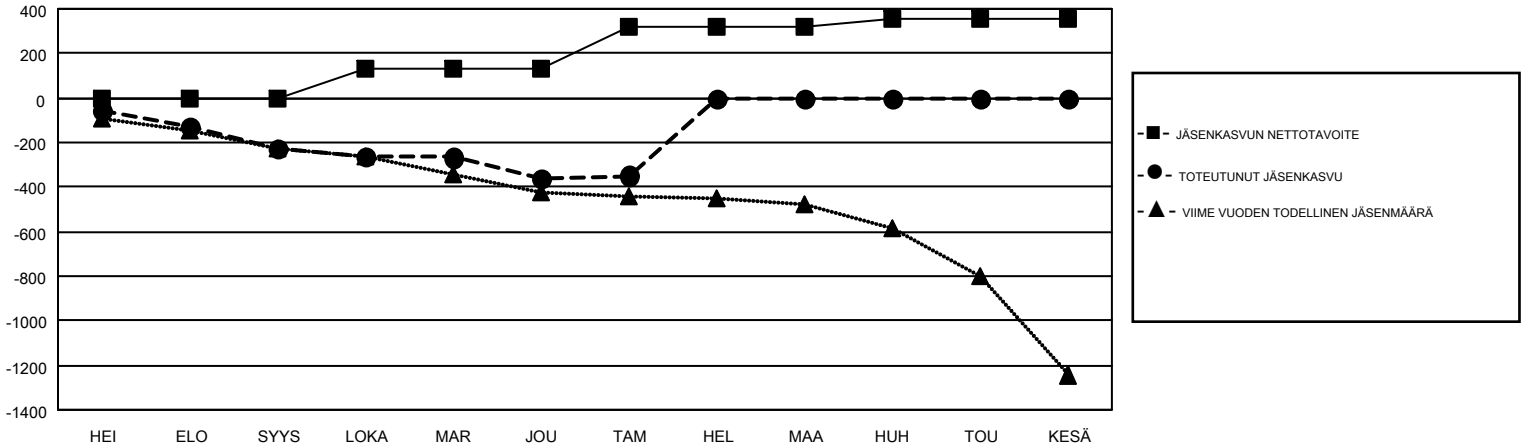

GMT MONTHLY MEMBERSHIP PROGRESS REPORT

Results as of: 1/31/2019

Multiple District 107

LOCATION: FINLAND

GMT: ANTTI FORSELL

GMT VAALIPIIRI 4

Klubit				jäsentä			
TULOKSET 2018-2019				TULOKSET 2018-2019			
NELJÄNNES	UUDEN KLUBIN TAVOITE	UUDET KLUBIT	LOPETETUT KLUBIT	NELJÄNNES	JÄSENKASVUN NETTOTAVOITE	TOTEUTUNUT JÄSENKASVU	POISTETUT JÄSENET (mukaan lukien siirrot)
HEI/ELO/SYYS	3	0	9	HEI/ELO/SYYS	0	153	345
LOKA/MAR/JOU	3	0	1	LOKA/MAR/JOU	132	331	435
TAM/HEL/MAA	5	0	0	TAM/HEL/MAA	188	136	105
HUH/TOU/KESÄ	3	0	0	HUH/TOU/KESÄ	35	0	0

TAVOITTEET JA UUDET KLUBIT, KUMULATIIVINEN

TAVOITTEET JA JÄSENET, KUMULATIIVINEN

LAKKAUTETUT KLUBIT: 10 ERONNEET JÄSENET KUOLLUT 108 KLUBI LAKKAUTETTU 0 MUUT 775 YHTEENSÄ 883	329 CLUBS OF 903 LISÄNNYT YHDEN TAI USEAMMAN UUTTA JÄSENTÄ KLIKKA TÄSTÄ NÄHDÄKSESI KUMULATIIVISET JÄSENTIEDOT	SUKUPUOLIJAKAUMA MIES 17,325 (79.27%) NAINEN 4,530 (20.73%) PERHEJÄSENIÄ YHTEENSÄ 530 PERHEJÄSENET, JOTKA MAKSAVAT PUOLET JÄSENMAKSUSTA 265
---	--	--