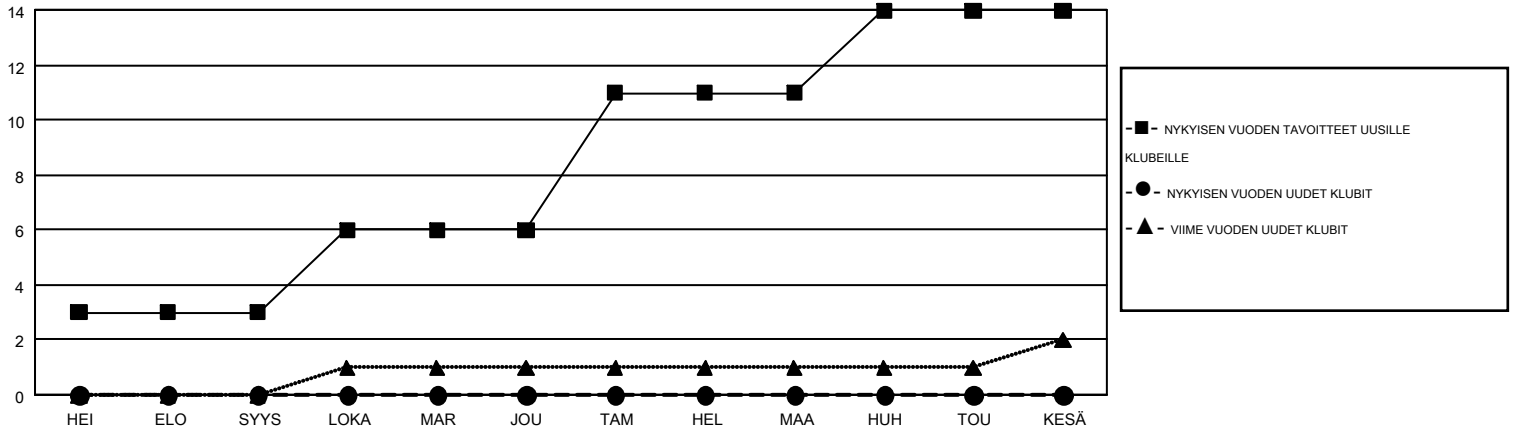

GMT MONTHLY MEMBERSHIP PROGRESS REPORT

Results as of: 1/31/2019

Multiple District 107

LOCATION: FINLAND

GMT: ANTTI FORSELL

GMT VAALIPIIRI 4

Klubit				jäsentä			
TULOKSET 2018-2019				TULOKSET 2018-2019			
NELJÄNNES	UUDEN KLUBIN TAVOITE	UUDET KLUBIT	LOPETETUT KLUBIT	NELJÄNNES	JÄSENKASVUN NETTOTAVOITE	TOTEUTUNUT JÄSENKASVU	POISTETUT JÄSENET (mukaan lukien siirrot)
HEI/ELO/SYYS	3	0	9	HEI/ELO/SYYS	0	153	345
LOKA/MAR/JOU	3	0	1	LOKA/MAR/JOU	132	331	435
TAM/HEL/MAA	5	0	0	TAM/HEL/MAA	188	136	105
HUH/TOU/KESÄ	3	0	0	HUH/TOU/KESÄ	35	0	0

TAVOITTEET JA UUDET KLUBIT, KUMULATIIVINEN

TAVOITTEET JA JÄSENET, KUMULATIIVINEN

LAKKAUTETUT KLUBIT: 10 ERONNEET JÄSENET KUOLLUT 108 KLUBI LAKKAUTETTU 0 MUUT 775 YHTEENSÄ 883	329 CLUBS OF 903 LISÄNNYT YHDEN TAI USEAMMAN UUTTA JÄSENTÄ KLIKKA TÄSTÄ NÄHDÄKSESI KUMULATIIVISET JÄSENTIEDOT	SUKUPUOLIJAKAUMA MIES 17,325 (79.27%) NAINEN 4,530 (20.73%) PERHEJÄSENIÄ YHTEENSÄ 530 PERHEJÄSENET, JOTKA MAKSAVAT PUOLET JÄSENMAKSUSTA 265
---	--	--